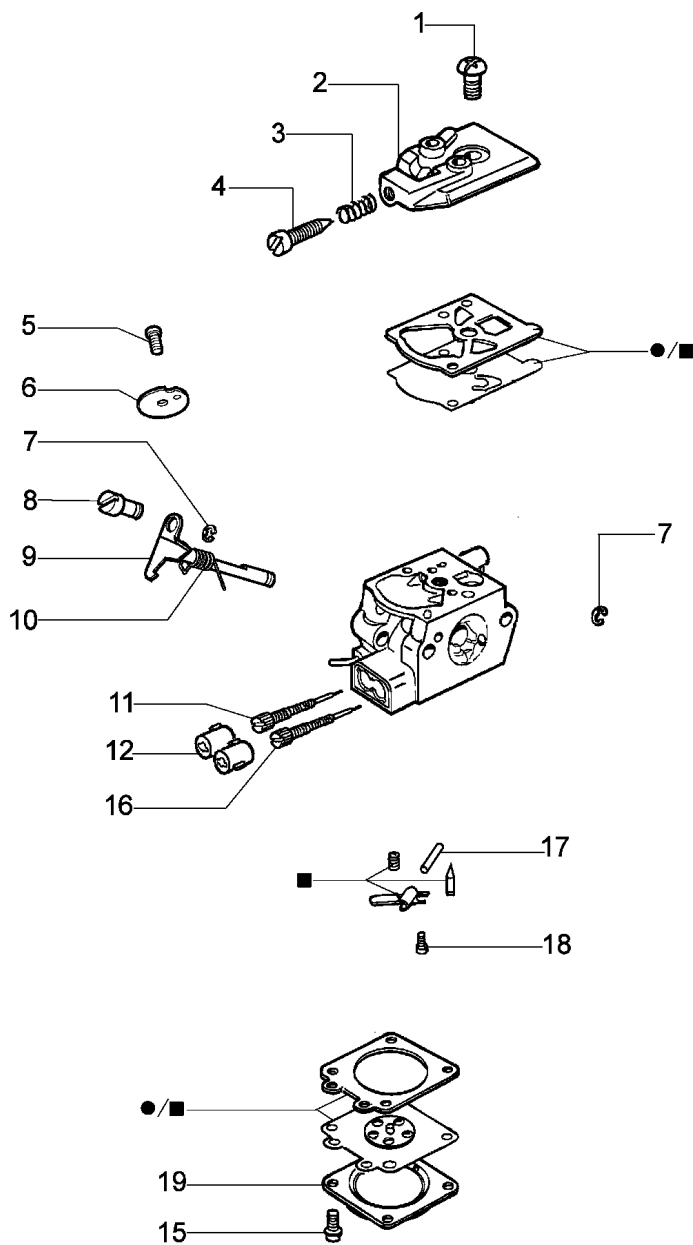

Illustration Schneidwerkzeuge

Illustration Schneidwerkzeuge

Bild Nr.	St.- Zahl	Teile Nr.	Beschreibung
1	1	56550073R	Rohor
2	1	56550127R	Rohor
3	1	56552002	Saugrohr mit Bajonetverschluss
4	1	3960121R	Schraube
5	1	56552014	Etikettensatz
6	1	56552010R	Werkzeugsatz
7	1	56550075R	Kurbel
8	1	56550078R	Sack
9	1	56550077R	Rohor
10	1	56550076R	Rohor
11	1	56552001	Umbausatz zum Blasen-Saugen
12	1	56550179	Anti-shock kabel kit

Illustration Starter

Illustration Starter

Bild Nr.	St.- Zahl	Teile Nr.	Beschreibung
1	1	56550050R	Sperrung
2	1	50070123R	Starterseil
3	1	56550049R	Starter griff
4	1	004000132R	Feder
5	1	56550022R	Seilrolle
6	1	56550021R	Schaltkupplung
7	1	3027005R	Ring
8	1	56520040A	Blech
9	1	3918020	Scheibe
10	1	3801010R	Schraube
11	1	56552016	Starter kpl.
12	4	3918010	Scheibe
13	2	3960091	Schraube
14	1	3801013R	Schraube
15	1	3819006	Scheibe
16	1	3916005	Scheibe
17	2	3078009	Scheibe
18	3	3960121R	Schraube
19	2	56550102R	Blech
20	2	3960011	Schraube
21	1	3960100R	Schraube
22	1	56550056R	Zundkerzenstecker
23	1	56550085R	Feder
24	1	56550145R	Zuendspule
25	1	56550134R	Schwungradseite
26	1	3911009	Mutter

mod. Walbro WT-904
 compl. p.n. 2318776R

■ 13 — KIT RIPARAZIONE
 REPAIR KIT

● 14 — KIT MEMBRANE & GUARNIZIONI
 DIAPHRAGM & GASKET SET

Illustration Vergaser WT-904

Bild Nr.	St.- Zahl	Teile Nr.	Beschreibung
1	1	003300197	Schraube
2	1	2318777	Deckel
3	1	094600148	Feder
4	1	074000240	Schraube
5	1	50010141	Schraube
6	1	375100078	Klappe
7	2	095000164	Ring
8	1	2318211	Stift
9	1	2318737	Welle
10	1	072700347	Feder
11	1	2318779	Schraube "L"
12	1	2318867	Kappe
13	1	094600209	Reparatur-satz
14	1	094600210	Vergaser satz
15	4	035000162	Schraube
16	1	2318778	Schraube "H"
17	1	003300201	Bissel
18	1	003300202	Schraube
19	1	2318191	Deckel