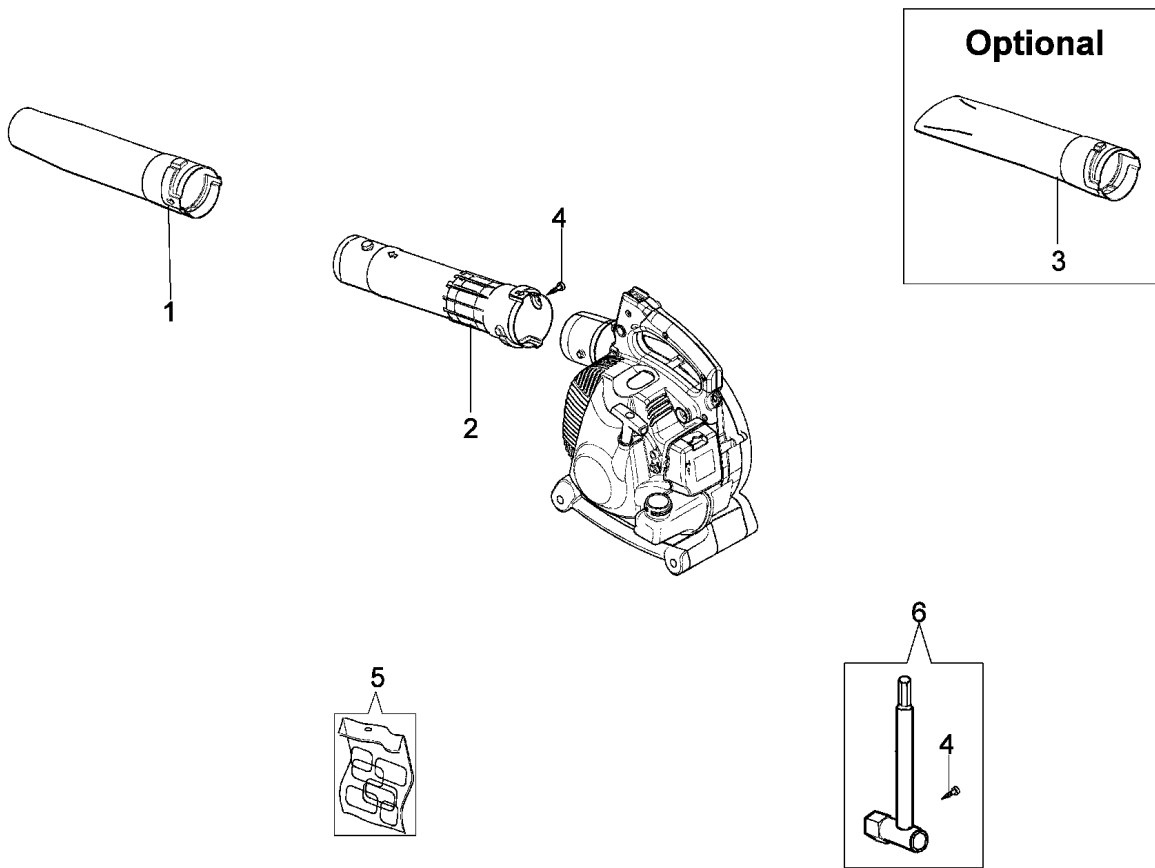

Illustration Schneidwerkzeuge

Illustration Schneidwerkzeuge

Bild Nr.	St.- Zahl	Teile Nr.	Beschreibung
1	1	56550073R	Rohor
2	1	56550127R	Rohor
3	1	56552002	Saugrohr mit Bajonetverschluss
4	1	3960121R	Schraube
5	1	56552014	Etikettensatz
6	1	56552010R	Werkzeugsatz
7	1	56550075R	Kurbel
8	1	56550078R	Sack
9	1	56550077R	Rohor
10	1	56550076R	Rohor
11	1	56552001	Umbausatz zum Blasen-Saugen
12	1	56550179	Anti-shock kabel kit

Illustration Starter

Illustration Starter

Bild Nr.	St.- Zahl	Teile Nr.	Beschreibung
1	1	56550050R	Sperrung
2	1	50070123R	Starterseil
3	1	56550049R	Starter griff
4	1	004000132R	Feder
5	1	56550022R	Seilrolle
6	1	56550021R	Schaltkupplung
7	1	3027005R	Ring
8	1	56520040A	Blech
9	1	3918020	Scheibe
10	1	3801010R	Schraube
11	1	56552016	Starter kpl.
12	4	3918010	Scheibe
13	2	3960091	Schraube
14	1	3801013R	Schraube
15	1	3819006	Scheibe
16	1	3916005	Scheibe
17	2	3078009	Scheibe
18	3	3960121R	Schraube
19	2	56550102R	Blech
20	2	3960011	Schraube
21	1	3960100R	Schraube
22	1	56550056R	Zundkerzenstecker
23	1	56550085R	Feder
24	1	56550145R	Zuendspule
25	1	56550134R	Schwungradseite
26	1	3911009	Mutter

mod. Walbro WT-904
 compl. p.n. 2318776R

■ 13 — KIT RIPARAZIONE
 REPAIR KIT

● 14 — KIT MEMBRANE & GUARNIZIONI
 DIAPHRAGM & GASKET SET

Illustration Vergaser WT-904

Bild Nr.	St.- Zahl	Teile Nr.	Beschreibung
1	1	003300197	Schraube
2	1	2318777	Deckel
3	1	094600148	Feder
4	1	074000240	Schraube
5	1	50010141	Schraube
6	1	375100078	Klappe
7	2	095000164	Ring
8	1	2318211	Stift
9	1	2318737	Welle
10	1	072700347	Feder
11	1	2318779	Schraube "L"
12	1	2318867	Kappe
13	1	094600209	Reparatur-satz
14	1	094600210	Vergaser satz
15	4	035000162	Schraube
16	1	2318778	Schraube "H"
17	1	003300201	Bissel
18	1	003300202	Schraube
19	1	2318191	Deckel